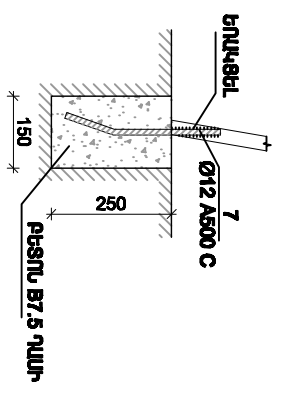

ՄԵՏԱԴԱՎԱՆԻ ԶԱՆԿԱՊԱՍՏ ՏԱՐԲԵՐԱԿ

ՆԱՏԱՐԱՐԱՆԻ ՏԱՐԲԵՐԱԿ

1 - 1

ՄԱՏԱՐԱՐԱՆԻ ՄԵԿԻ ԵՆԿԵՄԵՆՏԻՑԻ ՀԱՄԱՐ
/ՆԱՏԱՐԱՐԱՆ/

ՀԱՏԱԿԻՆ ՄԻՎՅՈՒՄԱՆ ՀԱՆԳՈՒՅՑ

Թիվ	Նշանակում	Անվանում	Քան.	Ընդ.քաշ
1.		ՆԱՏԱՐԱՐԱՆ		
1.		□ 30x20x2 L=1240	3	7.71կգ
2.		□ 30x20x3 L=450	2	1.86կգ
3.		□ 30x20x3 L=500	2	2.11կգ
4.		□ 30x20x3 L=400	4	3.31կգ
5.		□ 30x20x3 L=493	2	2.01կգ
6.		□ 30x20x3 L=990	1	0.79կգ
7.		Ø12 A500 C L=350	4	1.31կգ
		□ 80x25 L=1500	7	0.03կգ
		ԲԵՏՈՆ Բ7.5 ՊԱՄ		0.02կգ

ԾԱՐՏԱՐԱՐԱՆ	ԱՊՐԵՊՐԱՆ	ՄԱՐԱԿԻՐ ՎՈՐՈՒՆԿԱՆ ՇՐՋԱՆ. ՓԵՏԱԾՐՅԱՆ ՓՈՂ. Հ.16 ԵՎ Հ.16բ
		ՇԵՆՔԻՆԻ ԲԱՎԱՅԻՆ ՏԱՐԱԾՅԻՆ ԽԱՂԱՎՈՐԱՐԱՐԱՐԱԿԻ
		ՎԻՐԱՄԱՐՈՒՊԵՐԱՆ ԵՎ ՊԵՐՅՈՒՄԱՆ ԱՇԽԱՏԱԾՔՆԵՐԻ ԱՆՈՒՑԻՑ
		ԾԱՐՏԱՐԱՐԱՆԻ ՇՐՋԱՆԱՐԱՐԱԿԱՆ
		ՄԱՍ
		ՈՒՆ ԹԵՂԹ ԹԵՂԹ
		ՄՆ 9 9 9
		«ՄԱՐԱԿԻՐ ՆԱՐԱՐԱՐԱՐ» ՓԲԸ