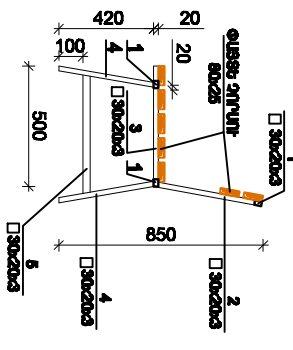

ՄԵՏԱԴԱՎԱՆԻ ԶԱՆԿԱՊԱՍՏ ՏԱՐԲԵՐԱԿ

ՆԱՏԱՐԱՐԱՆԻ ՏԱՐԲԵՐԱԿ

1 - 1

ՄԱՏԱՐԱՐԱՆԻ ՄԵԿԻ ԵՆԿԵՄԵՆՏԻՑԻ ՀԱՄԱՐ
/ՆԱՏԱՐԱՐԱՆ/

ՀԱՏԱԿԻՆ ՄԻՎՅՈՒՄԱՆ ՀԱՆԳՈՒՅՑ

Թիվ	Նշանակում	Անվանում	Քան.	Ընդ.քաշ
1.		ՆԱՏԱՐԱՐԱՆ		
1.		□ 30x20x2 L=1240	3	7.71կգ
2.		□ 30x20x3 L=450	2	1.86կգ
3.		□ 30x20x3 L=500	2	2.11կգ
4.		□ 30x20x3 L=400	4	3.31կգ
5.		□ 30x20x3 L=493	2	2.01կգ
6.		□ 30x20x3 L=990	1	0.79կգ
7.		Ø12 A500 C L=350	4	1.31կգ
		□ 80x25 L=1500	7	0.03կգ
		ԲԵՏՈՆ Բ7.5 ՊԱՄ		0.02կգ

ԾԱՐՏԱՐԱՐԱՆ	ԱՊՐԵՊՐԱՆ	ՄԱՐԱԿԻՐ ՎՈՐՈՒՆԿԱՆ ՇՐՋԱՆ. ՓԵՏԱԾՐՅԱՆ ՓՈՂ. Հ.16 ԵՎ Հ.16բ
		ՇԵՆՔԻՆԻ ԲԱՎԱՅԻՆ ՏԱՐԱԾՅԻՆ ԽԱՂԱՎՈՐԱՐԱՐԱՐԱԿԻ
		ՎԻՐԱՄԱՐՈՒՊԵՐԱՆ ԵՎ ՊԵՐՅՈՒՄԱՆ ԱՇԽԱՏԱԾՔՆԵՐԻ ԱՆՈՒՑԻՑ
		ԾԱՐՏԱՐԱՐԱՆԻ ՇՐՋԱՆԱՐԱՐԱԿԱՆ
		ՄԱՍ
		ՈՒՆ ԹԵՂԹ ԹԵՂԹ
		ՄՆ 9 9 9
		«ՄԱՐԱԿԻՐ ՆԱՐԱՐԱՐԱՐ» ՓԲԸ