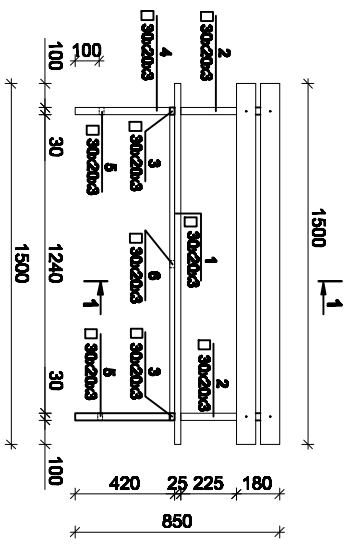

ՄԵՏԱԴԱՎԱՆԻ ԶԱՆԿԱՊԱՍՏ ՏԱՐԲԵՐԱԿ

ՆԱՏԱՐԱՐԱՆԻ ՏԱՐԲԵՐԱԿ

1 - 1

ՄԱՏԱՐԱՐԱՆԻ ՄԵԿԻ ԵՆԿԵՄԵՆՏԻՑԻ ՀԱՄԱՐ
/ՆԱՏԱՐԱՐԱՆ/

ՀԱՏԱԿԻՆ ՄԻՎՅՈՒՄԱՆ ՀԱՆԳՈՒՅՑ

Թիվ	Նշանակում	Անվանում	Քան.	Ընդ.քաշ
1.		ՆԱՏԱՐԱՐԱՆ		
1.		□ 30x20x2 L=1240	3	7.71կգ
2.		□ 30x20x3 L=450	2	1.86կգ
3.		□ 30x20x3 L=500	2	2.11կգ
4.		□ 30x20x3 L=400	4	3.31կգ
5.		□ 30x20x3 L=493	2	2.01կգ
6.		□ 30x20x3 L=990	1	0.79կգ
7.		Ø12 A500 C L=350	4	1.31կգ
		□ 80x25 L=1500	7	0.03կգ
		ԲԵՏՈՆ Բ7.5 ՊԱՄ		0.02կգ

ԾԱՐՏԱՐԱՐԱՆ	ԱՊՐԵՊՐԱՆ	ՄԱՐԱԿԻՐ ՎՈՐՈՒՆԿԱՆ ՇՐՋԱՆ. ՓԵՏԱԾՐՅԱՆ ՓՈՂ. Հ.16 ԵՎ Հ.16բ
		ՇԵՆՔԻՆԻ ԲԱՎԱՅԻՆ ՏԱՐԱԾՅԻՆ ԽԱՂԱՎՈՐԱՐԱՐԱՐԱԿԻ
		ՎԻՐԱՄԱՐՈՒՊԵՐԱՆ ԵՎ ՊԵՐՅՈՒՄԱՆ ԱՇԽԱՏԱԾՔՆԵՐԻ ԱՆՈՒՑԻՑ
		ԾԱՐՏԱՐԱՐԱՆԻ ՇՐՋԱՆԱՐԱՐԱԿԱՆ
		ՄԱՍ
		ՈՒՆ ԹԵՂԹ ԹԵՂԹ
		ՄՆ 9 9 9
		«ՄԱՐԱԿԻՐ ՆԱՐԱՐԱՐԱՐ» ՓԲԸ